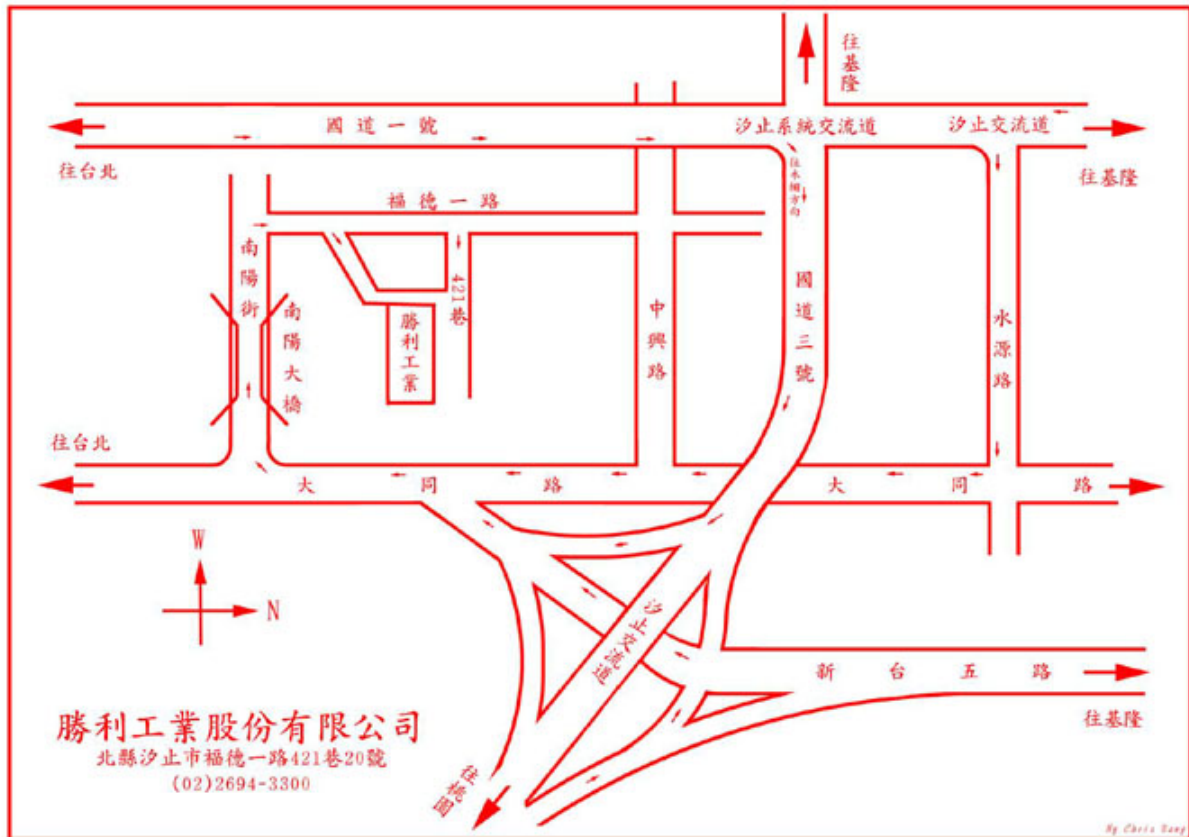

勝利公司地圖指引

台北縣汐止市福德一路 421 巷 20 號

電話：2694-3300

一般大眾捷運系統:

[捷運]昆陽站下,[公車]再轉搭 **藍 36 號**, 公車過南陽大橋後於 **環河里** 站牌下。巷子口為 431 巷請直走到底, 勝利公司就在您的右手邊。

從 新店 方向:

- **大眾捷運系統:** 參考前述。
- **開車:** 北 2 高: **汐止交流道** 左轉 **汐止大同路** 請往 **南港** 的方向行駛 約 1 公里處 在您的右手邊 會有 **福特經銷商** 之後 看到 **南陽大橋** 時請 右轉上南陽大橋 → 過了 左手邊的 **高爾夫球場** 後, 馬上準備右轉福德一路 → 右轉後, 第一個巷口 為 **431 巷**, 右轉 → 走到底, 勝利 在 右手邊, 內有訪客專用停車位 (麻煩您下車 請櫃台人員協助您開闢道管理桿)。

從 台北市 南京東路 開車方向:

南京東路 五段底, 走麥帥高架 → 再轉上 環東快速道路 往 汐止方向 → 靠右第二個出口 下南港經貿園區/汐止出口 (不是南港轉體園區, 更不要誤上 北2高) 延著馬路直走 → 在 T 字型路口紅綠燈的 南港路 左轉, 走南港路 → 後變成 大同路 → 約 走 7 分鐘, (於南港與汐止交接的地方 在您的左邊有座紅色的 **南陽大橋** 請左轉 → 過了 左手邊的 **高爾夫球場** 後, 馬上準備右轉福德一路 → 右轉後, 第一個巷口 為 **431 巷**, 右轉 → 走到底, 勝利 在 右手邊, 內有訪客專用停車位 (麻煩您下車 請櫃台人員協助您開闢道管理桿)。

從 桃園 方向:

開車: 一高 接 二高 or 一高 local 接 二高, 下 **汐止交流道** 左轉 **汐止大同路** 請往 **南港** 的方向行駛 約 1 公里處 在您的右手邊 會有 **福特經銷商** 之後 看到 **南陽大橋** 時請 右轉上南陽大橋 → 過了 左手邊的 **高爾夫球場** 後, 馬上準備右轉福德一路 →右轉後, 第一個巷口 為 **431 巷**, 右轉 → 走到底, 勝利 在 右手邊, 內有訪客專用停車位 (麻煩您下車 請櫃台人員協助您開闢道管理桿)。

從 基隆 方向:

□ 大眾捷運系統:

請搭火車至汐止火車站 轉換公車 **629、311** 經東湖 至 **北峰國小** 下車往前走

在您的右手邊會有 **7-11** 再往前走會看到一個 **允雅早餐店** 請左轉進來直走到底
勝利公司 在您的正前方。

□ 開車:

開車: 往 **汐止的方向** 至 **汐止大同路** 請往 **南港** 的方向行駛 約 1 公里處 在您的右手邊 會有 **福特經銷商** 之後 看到 **南陽大橋** 時請 右轉上南陽大橋 → 過了 左手邊的 **高爾夫球場** 後, 馬上準備右轉福德一路 →右轉後, 第一個巷口 為 **431 巷**, 右轉 → 走到底, 勝利 在 右手邊, 內有訪客專用停車位 (麻煩您下車 請櫃台人員協助您開闢道管理桿)。